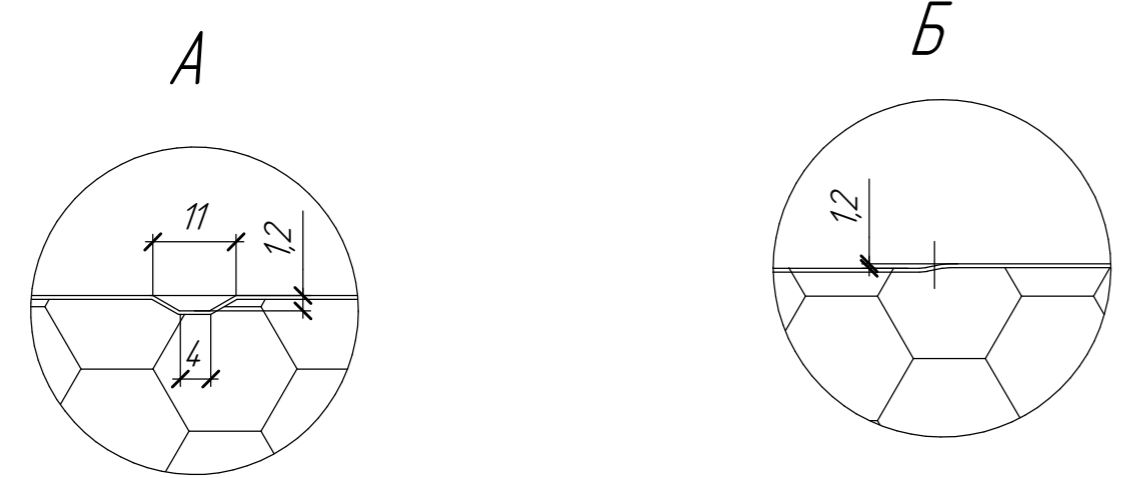

Таблица 1

Размер "С", мм	Размер "Д", мм	Толщина сэндвич-панели, мм
20	22	60
40	42	80
60	62	100
80	82	120
110	112	150
130	132	170
160	162	200
180	182	220

1\* - данные размеры см. по таблице 1

Инд. № подл. / Подл. и дата / Взам. инв. №

**DH/S-TCP-Z3**

**Стеновые PIR сэндвич-панели с замком Z3**

Изм.	Колыч.	Лист № док.	Подп.	Дата	Стен. п-ли с замком Z3 Лист 2 / Листов
Разраб.	Варабин П.А.	22.03.2021			
Проб.	Егоров П.В.	22.03.2021			

**DoorHan**  
Формат А2